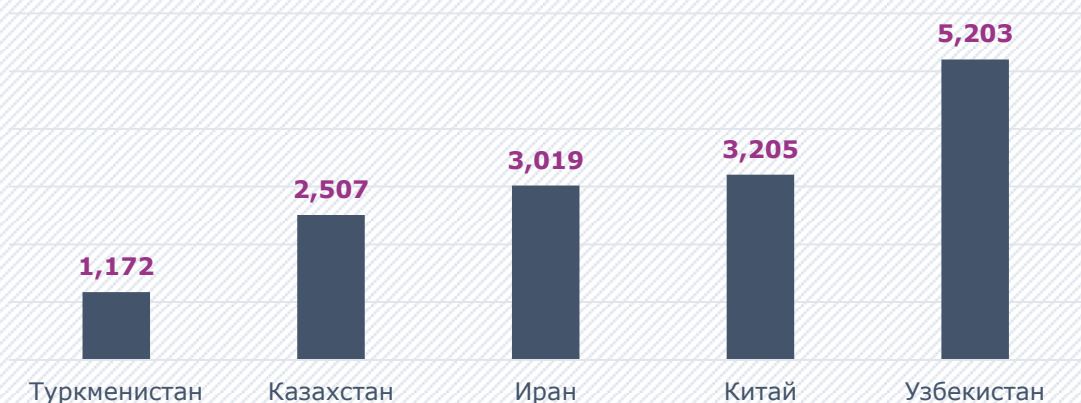

В 2022 ГОДУ «РЖД ЛОГИСТИКА» ОСУЩЕСТВЛЯЛА ПЕРЕВОЗКИ ГРУЗОВ ПО МТК «СЕВЕР – ЮГ», ОБЪЕМ ПЕРЕВОЗОК ВЫРОС В **7,5 РАЗ**

Прирост ВВП в сопоставимых ценах*

Мощности южных портов задействованы на

60%**